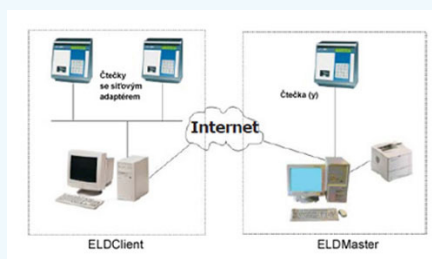

Systémové požadavky

- operační systém: ELDMaster vyžaduje Win7 nebo novější, ELDClient běží také na Win7 nebo novějším
- standardní databáze: Microsoft MSDE, možnost Microsoft SQL Server nebo ORACLE