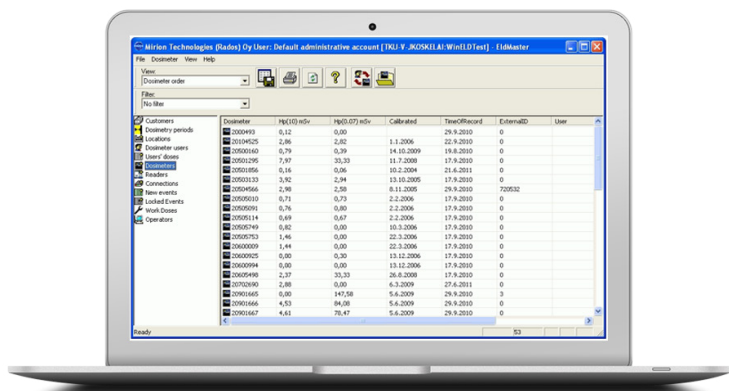

Software dozimetrického systému

Software WinELD také obsahuje separátní moduly pro integraci s existujícími dozimetrickými aplikacemi. K dispozici je i prohlížeč aplikací pro webové zprávy a pro správu uživatelů.

- systém pro sběr a administraci informací z dozimetrických čteček DBR-1 a dozimetrů DIS-1
- komplexní řešení pro malé a střední organizace jakými jsou např. nemocnice nebo jako modul sběru a protokolování dat pro velké organizace jakými jsou poskytovatelé dozimetrických služeb
- lokální řídicí modul <<ELDClient>> instalovaný jako intranetová služba – s požadavkem minimální konfigurace a servisu
- aplikace dozimetrické databáze <<ELDMaster>> instalovaná na dozimetrickém pracovišti nebo u poskytovatele dozimetrické služby
- shromážděná data jsou automaticky přenesena přes Internet pomocí zabezpečeného komunikačního protokolu
- skripty databázové instalace poskytované pro Microsoft SQL Server a ORACLE

Software WinELD umožňuje

- výpočet a administraci dávek podle dozimetrických period
- kompenzaci přirozeného pozadí podle různých lokalit
- uživatelské informace včetně několika volných formátovaných textů a datových polí pro lokální úpravu
- správu dozimetrů DIS-1 včetně funkce hard-reset a sledování stavů
- konfiguraci a správu kalibrace čtečky DBR-1
- vyhodnocené údaje dozimetrů jsou zaznamenány do databáze
- uživatelsky konfigurovatelná zobrazení sestav protokolů, exportní soubory a filtry vytvořené wizardem
- další možná volba: modul pro administraci pracovních dávek
- další možná volba: databáze dávek uživatele, pro organizace bez existující administrace dávek
- další možná volba: databáze zákazníků, pro sledování různých oddělení nebo zákazníků